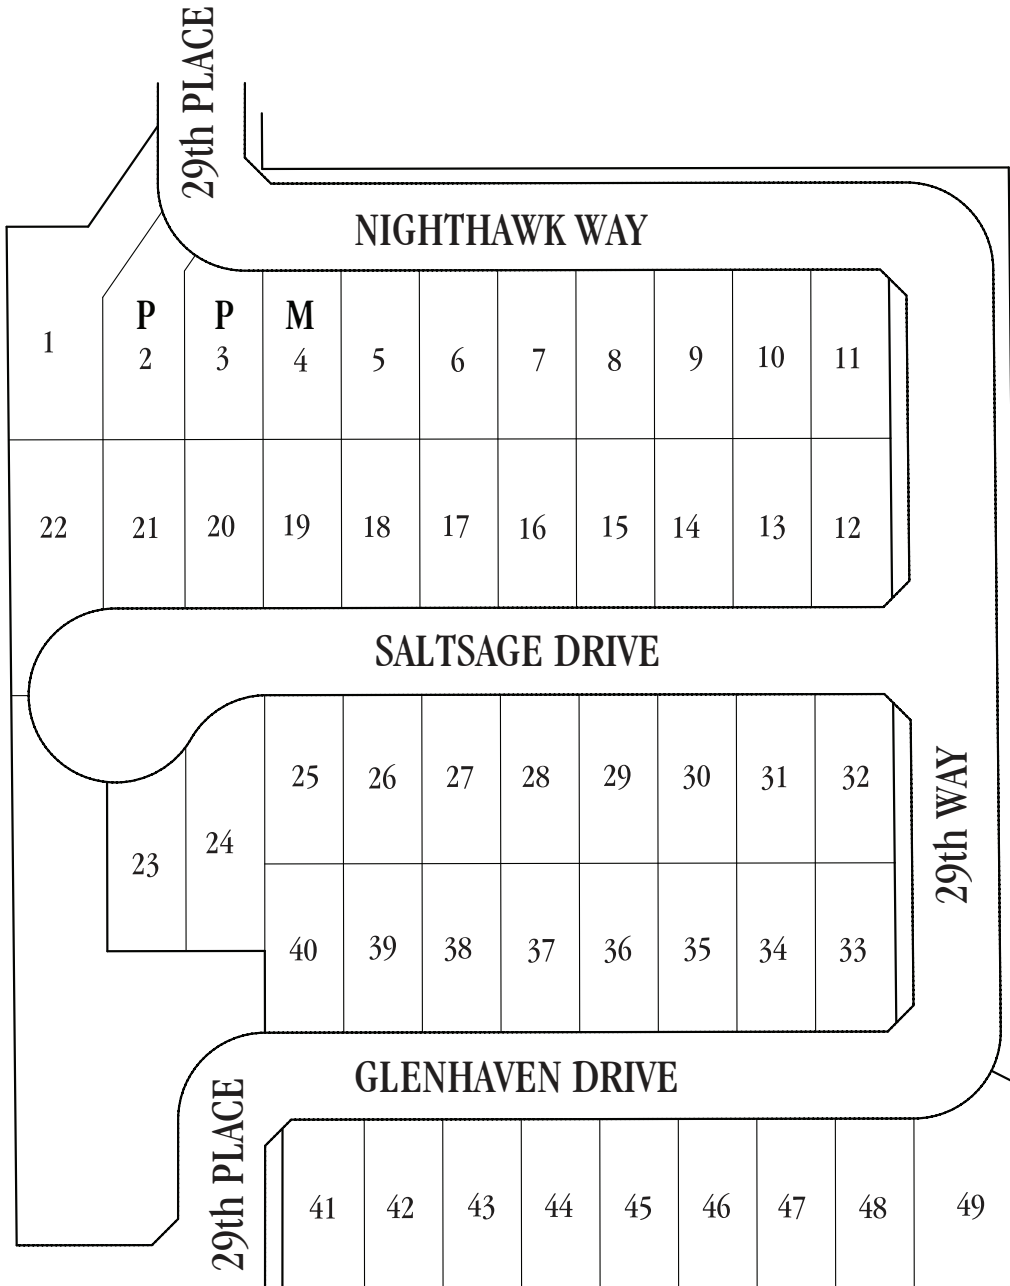

Discovery at Desert Vistas

LENNAR®

2953 E. Nighthawk Way, Phoenix, AZ 85048 • 602.285.HOME