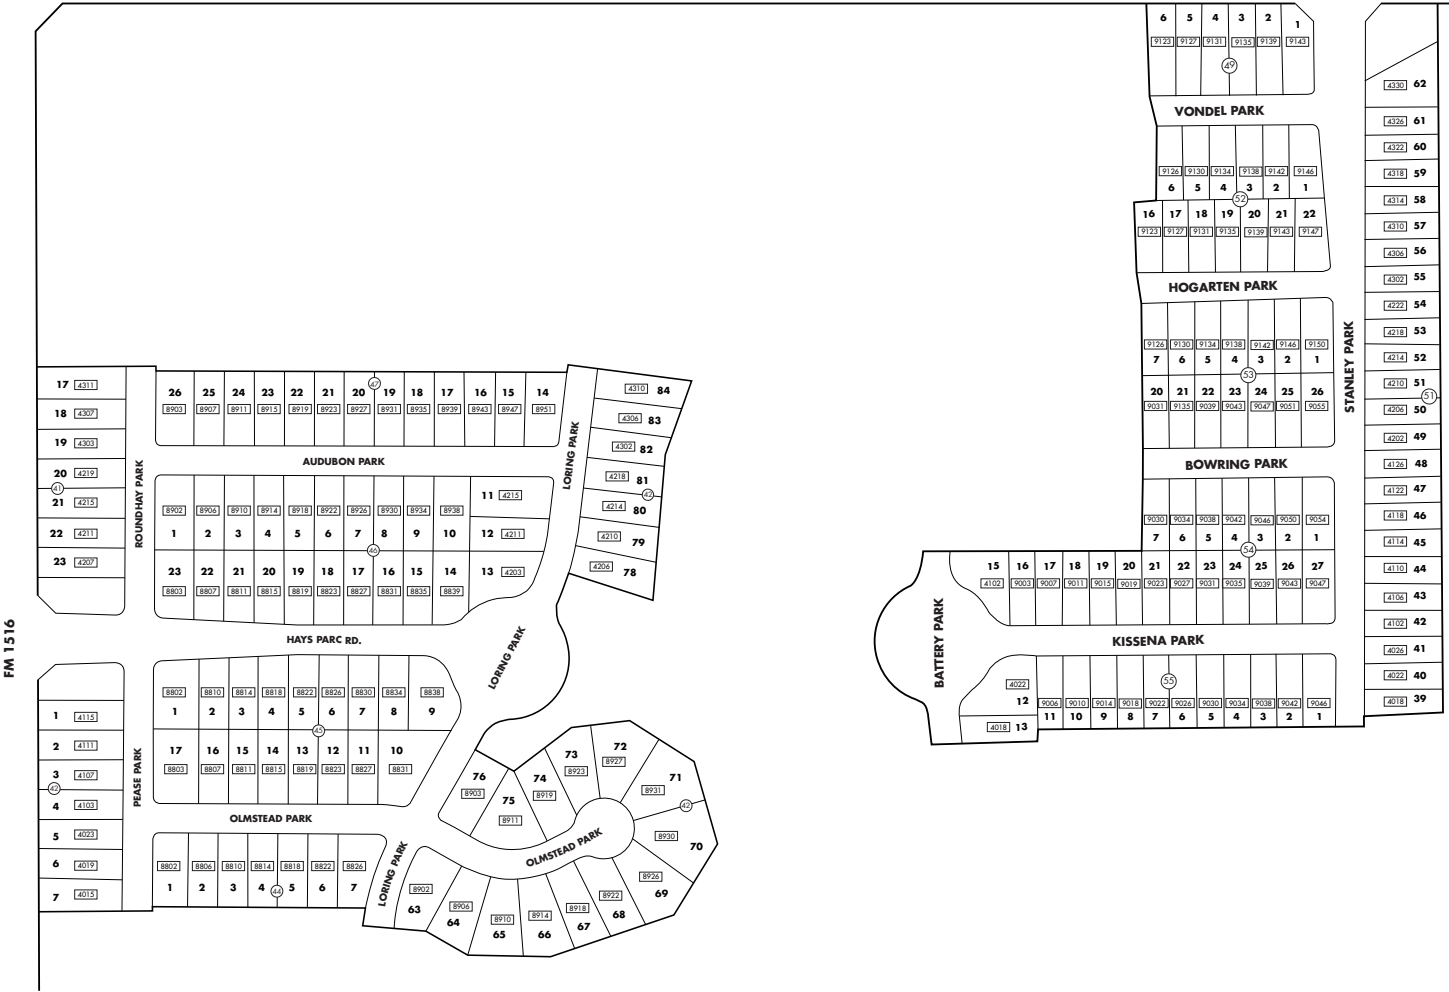

Parc at Escondido

Unit 1/2

W. WEICHOLD RD

N